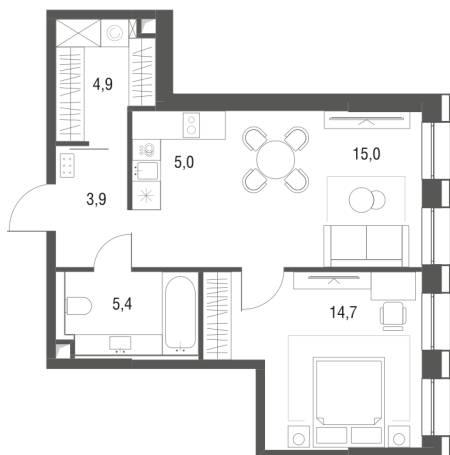

Квартира №232

Цена квартиры на 05 апреля 2026 г.

0 Р

При 100% оплате ♦ обмене ♦ ипотеке

48.9 м²

Срок сдачи	2 кв. 2028
Квартира	№232
Комнат	2
Этаж	20/30
Корпус	Наследие

Квартира на этаже

Дом на генплане