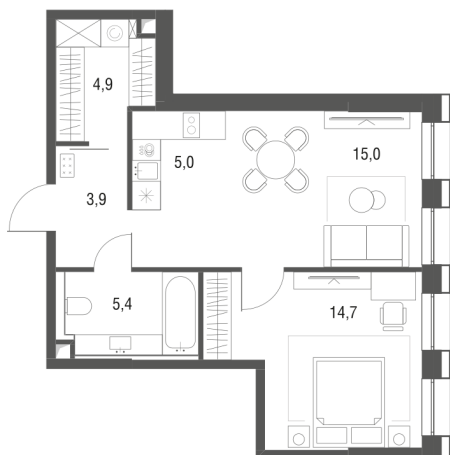

## Квартира №210

Цена квартиры на 05 апреля 2026 г.

**0 ₺**

При 100% оплате ♦ обмене ♦ ипотеке

**48.9 м<sup>2</sup>**

Срок сдачи	2 кв. 2028
Квартира	№210
Комнат	2
Этаж	18/30
Корпус	Наследие

### Квартира на этаже

## Дом на генплане