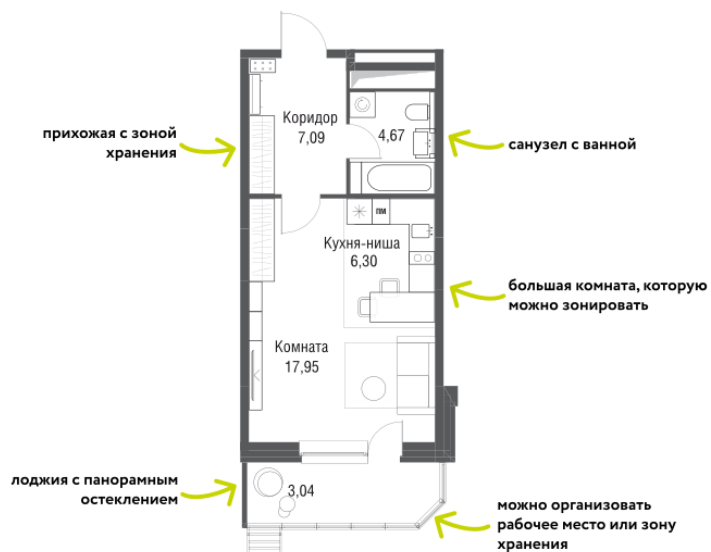

Студия с кухней-нишей

Цена квартиры на 05 апреля 2026 г.

13 451 919 ₽

8 609 228 ₽

При 100% оплате ♦ обмене ♦ ипотеке

39 м²

Срок сдачи	Сдан
Квартира	№338
Комнат	Студия
Этаж	20/24
Корпус	Луч4 (секция 3)

Квартира на этаже

Дом на генплане