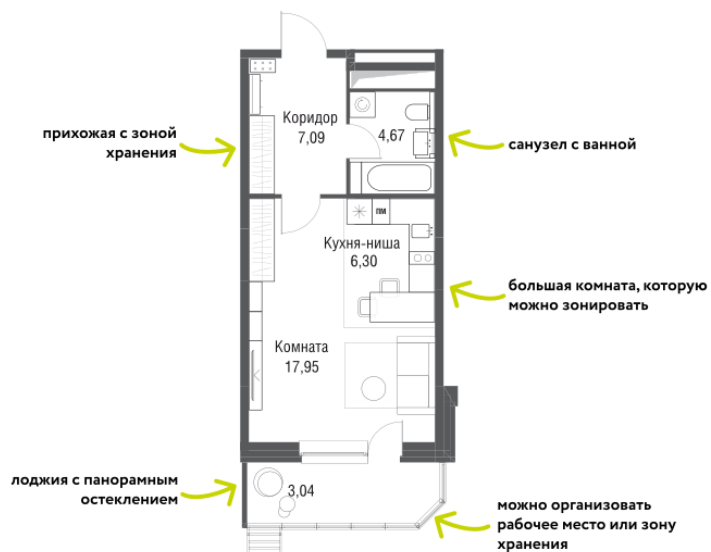

Студия с кухней-нишей

Цена квартиры на 05 апреля 2026 г.

12-365-013-Р

8 160 908 Р

При 100% оплате ♦ обмене ♦ ипотеке

39.2 м²

Срок сдачи	Сдан
Квартира	№261
Комнат	Студия
Этаж	9/24
Корпус	Луч4 (секция 3)

Квартира на этаже

Дом на генплане

Для заметок