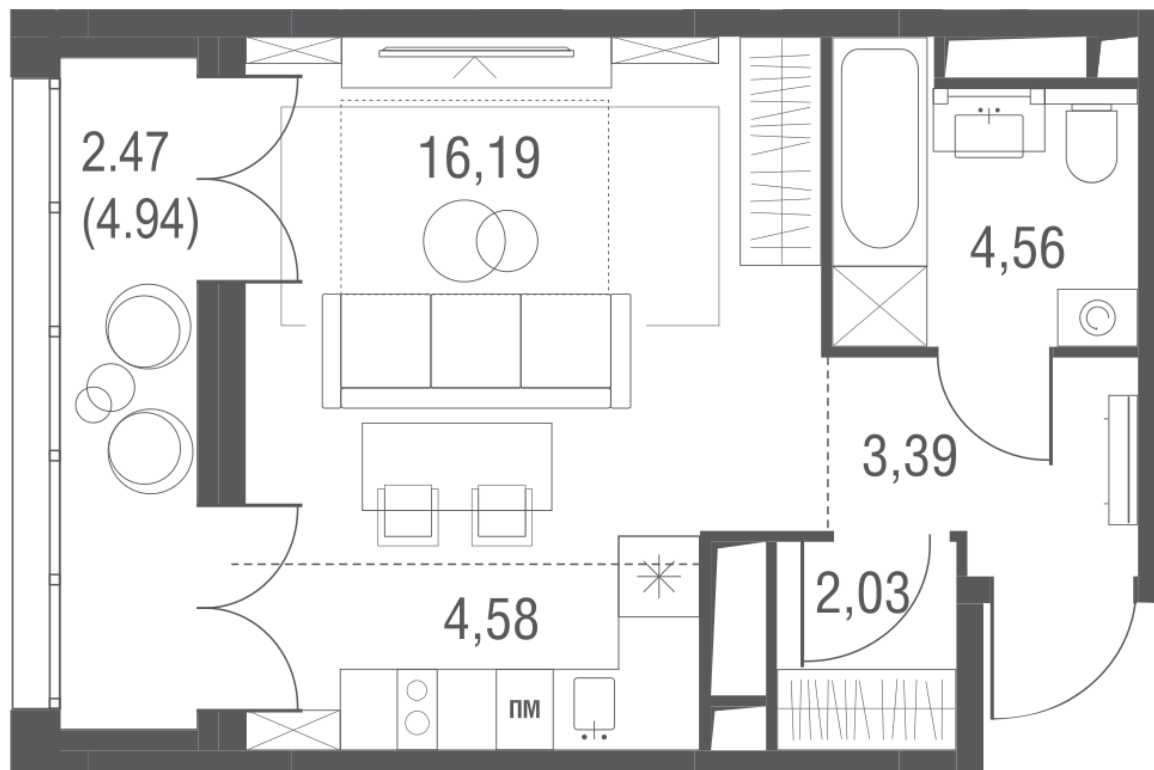

1-комнатная с кухней-нишей

Цена квартиры на 06 апреля 2026 г.

11 345 632 ₺

8 622 680 ₺

При 100% оплате ♦ обмене ♦ ипотеке

33.25 м²

Срок сдачи	Сдан
Квартира	№216
Комнат	Студия
Этаж	19/24
Корпус	4а (секция 1)

Квартира на этаже

Дом на генплане