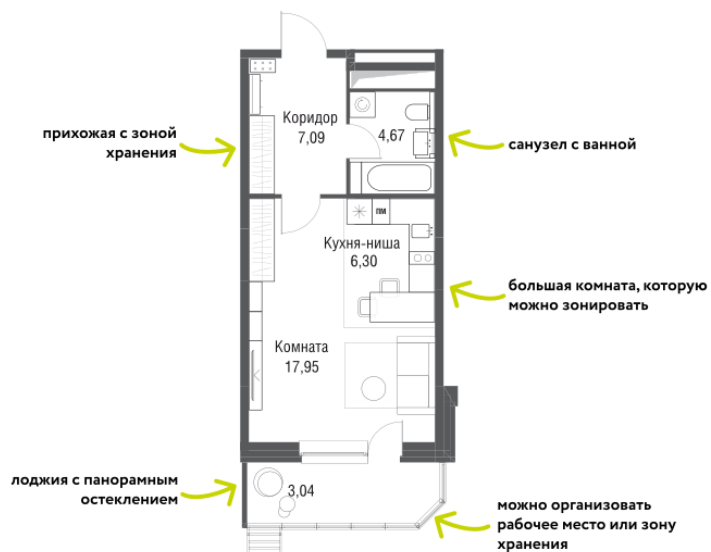

Студия с кухней-нишей

Цена квартиры на 05 апреля 2026 г.

12 464 071 ₽

8 101 646 ₽

При 100% оплате ♦ обмене ♦ ипотеке

39.2 м²

Срок сдачи	Сдан
Квартира	№282
Комнат	Студия
Этаж	12/24
Корпус	Луч4 (секция 3)

Квартира на этаже

Дом на генплане

Для заметок