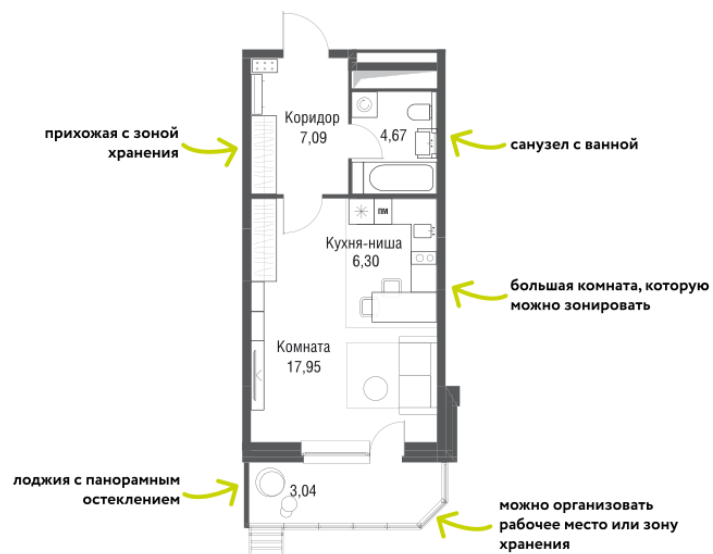

Студия с кухней-нишей

Цена квартиры на 05 апреля 2026 г.

12 172 355 ₽

8 033 754 ₽

При 100% оплате ♦ обмене ♦ ипотеке

38.9 м²

Срок сдачи	Сдан
Квартира	№240
Комнат	Студия
Этаж	6/24
Корпус	Луч4 (секция 3)

Квартира на этаже

Дом на генплане

Для заметок